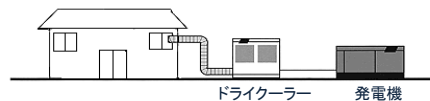

ウォータークーラー

足踏み式

ハイブリッドクーラー(冷房・除湿)

大きなスペースをいっきに パワフル！
ドライ&クール 12馬力

使用例
テント、体育館、工場、倉庫等
設置例

★詳細の仕様については光東リース各営業所へお問い合わせください。

光東株式会社

本社：下松市東海岸通り1-7 電話0833-41-6300