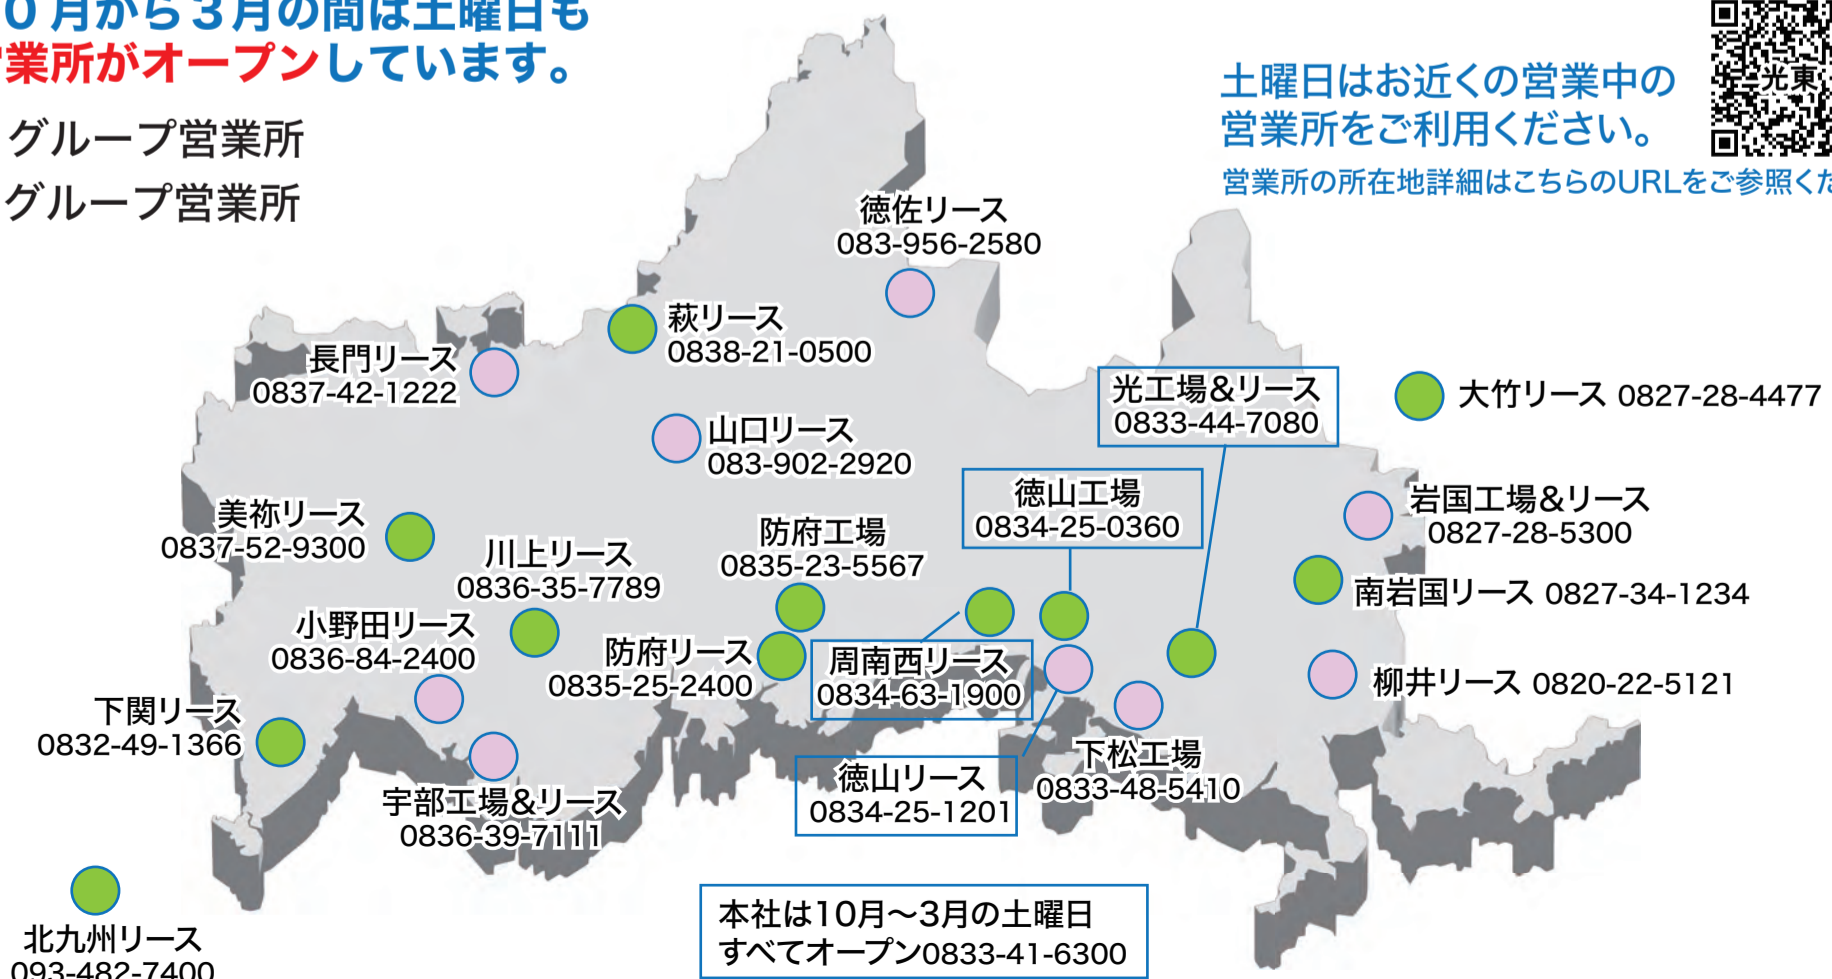

2026 年度休業日のご案内

4月～9月
土曜日はすべて休業
土日祝祭日休み

10月～3月
どこかの営業所が営業
お近くの営業所をご利用ください

光東 2026 年度休業日カレンダー

カレンダーの見方

全営業所土曜休業日
 全営業所休業日
 Aグループ営業所休業日
 Bグループ営業所休業日

4月						
日	月	火	水	木	金	土
			1	2	3	4
5	6	7	8	9	10	11
12	13	14	15	16	17	18
19	20	21	22	23	24	25
26	27	28	29	30		

5月						
日	月	火	水	木	金	土
					1	2
3	4	5	6	7	8	9
10	11	12	13	14	15	16
17	18	19	20	21	22	23
24	25	26	27	28	29	30
31						

6月						
日	月	火	水	木	金	土
	1	2	3	4	5	6
7	8	9	10	11	12	13
14	15	16	17	18	19	20
21	22	23	24	25	26	27
28	29	30				

7月						
日	月	火	水	木	金	土
			1	2	3	4
5	6	7	8	9	10	11
12	13	14	15	16	17	18
19	20	21	22	23	24	25
26	27	28	29	30	31	

8月						
日	月	火	水	木	金	土
						1
2	3	4	5	6	7	8
9	10	11	12	13	14	15
16	17	18	19	20	21	22
23	24	25	26	27	28	29
30	31					

9月						
日	月	火	水	木	金	土
		1	2	3	4	5
6	7	8	9	10	11	12
13	14	15	16	17	18	19
20	21	22	23	24	25	26
27	28	29	30			

10月						
日	月	火	水	木	金	土
				1	2	3
4	5	6	7	8	9	10
11	12	13	14	15	16	17
18	19	20	21	22	23	24
25	26	27	28	29	30	31

11月						
日	月	火	水	木	金	土
1	2	3	4	5	6	7
8	9	10	11	12	13	14
15	16	17	18	19	20	21
22	23	24	25	26	27	28
29	30					

12月						
日	月	火	水	木	金	土
		1	2	3	4	5
6	7	8	9	10	11	12
13	14	15	16	17	18	19
20	21	22	23	24	25	26
27	28	29	30	31		

2027年1月						
日	月	火	水	木	金	土
					1	2
3	4	5	6	7	8	9
10	11	12	13	14	15	16
17	18	19	20	21	22	23
24	25	26	27	28	29	30
31						

2月						
日	月	火	水	木	金	土
	1	2	3	4	5	6
7	8	9	10	11	12	13
14	15	16	17	18	19	20
21	22	23	24	25	26	27
28						

3月						
日	月	火	水	木	金	土
	1	2	3	4	5	6
7	8	9	10	11	12	13
14	15	16	17	18	19	20
21	22	23	24	25	26	27
28	29	30	31			

9月までは土曜日すべて休業しますが、
繁忙期の10月から3月の間は土曜日
どこかの営業所がオープンしています。

- Aグループ営業所
- Bグループ営業所

本社は10月～3月の土曜日
すべてオープン0833-41-6300

土曜日はお近くの営業中の
営業所をご利用ください。

営業所の所在地詳細はこちらのURLをご参照ください。